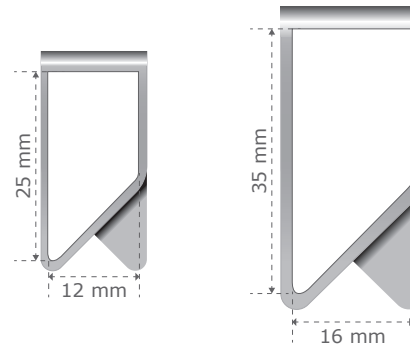

## PROMOCLIP XL

PROMOCLIP®

**DIGITAL PRINTING**  
DIGITAALDRUK  
DIGITALDRUCK  
IMPRESSION NUMÉRIQUE

**EN** Vectorized EPS or AI file in CMYK and texts in outlines. Image as JPG, minimum 150 dpi.

**NL** Gevectoriseerd EPS of AI bestand in CMYK opgemaakt en tekst in contouren. Afbeelding als JPG, minimaal 150 dpi.