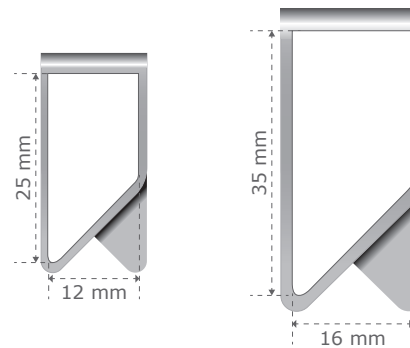

EN Vectorized EPS or AI file, in one Pantone C color and texts in outlines.

NL Gevectoriseerd EPS of AI bestand, opgemaakt in één Pantone C kleur en tekst in contouren.

DU Vektorisierte EPS- oder AI-Datei, in eine Pantonefarbe angelegt und Texte umgewandelt in Kurven.

FR Fichier EPS ou AI vectorisé, dans une couleur Pantone C et texte en contours.